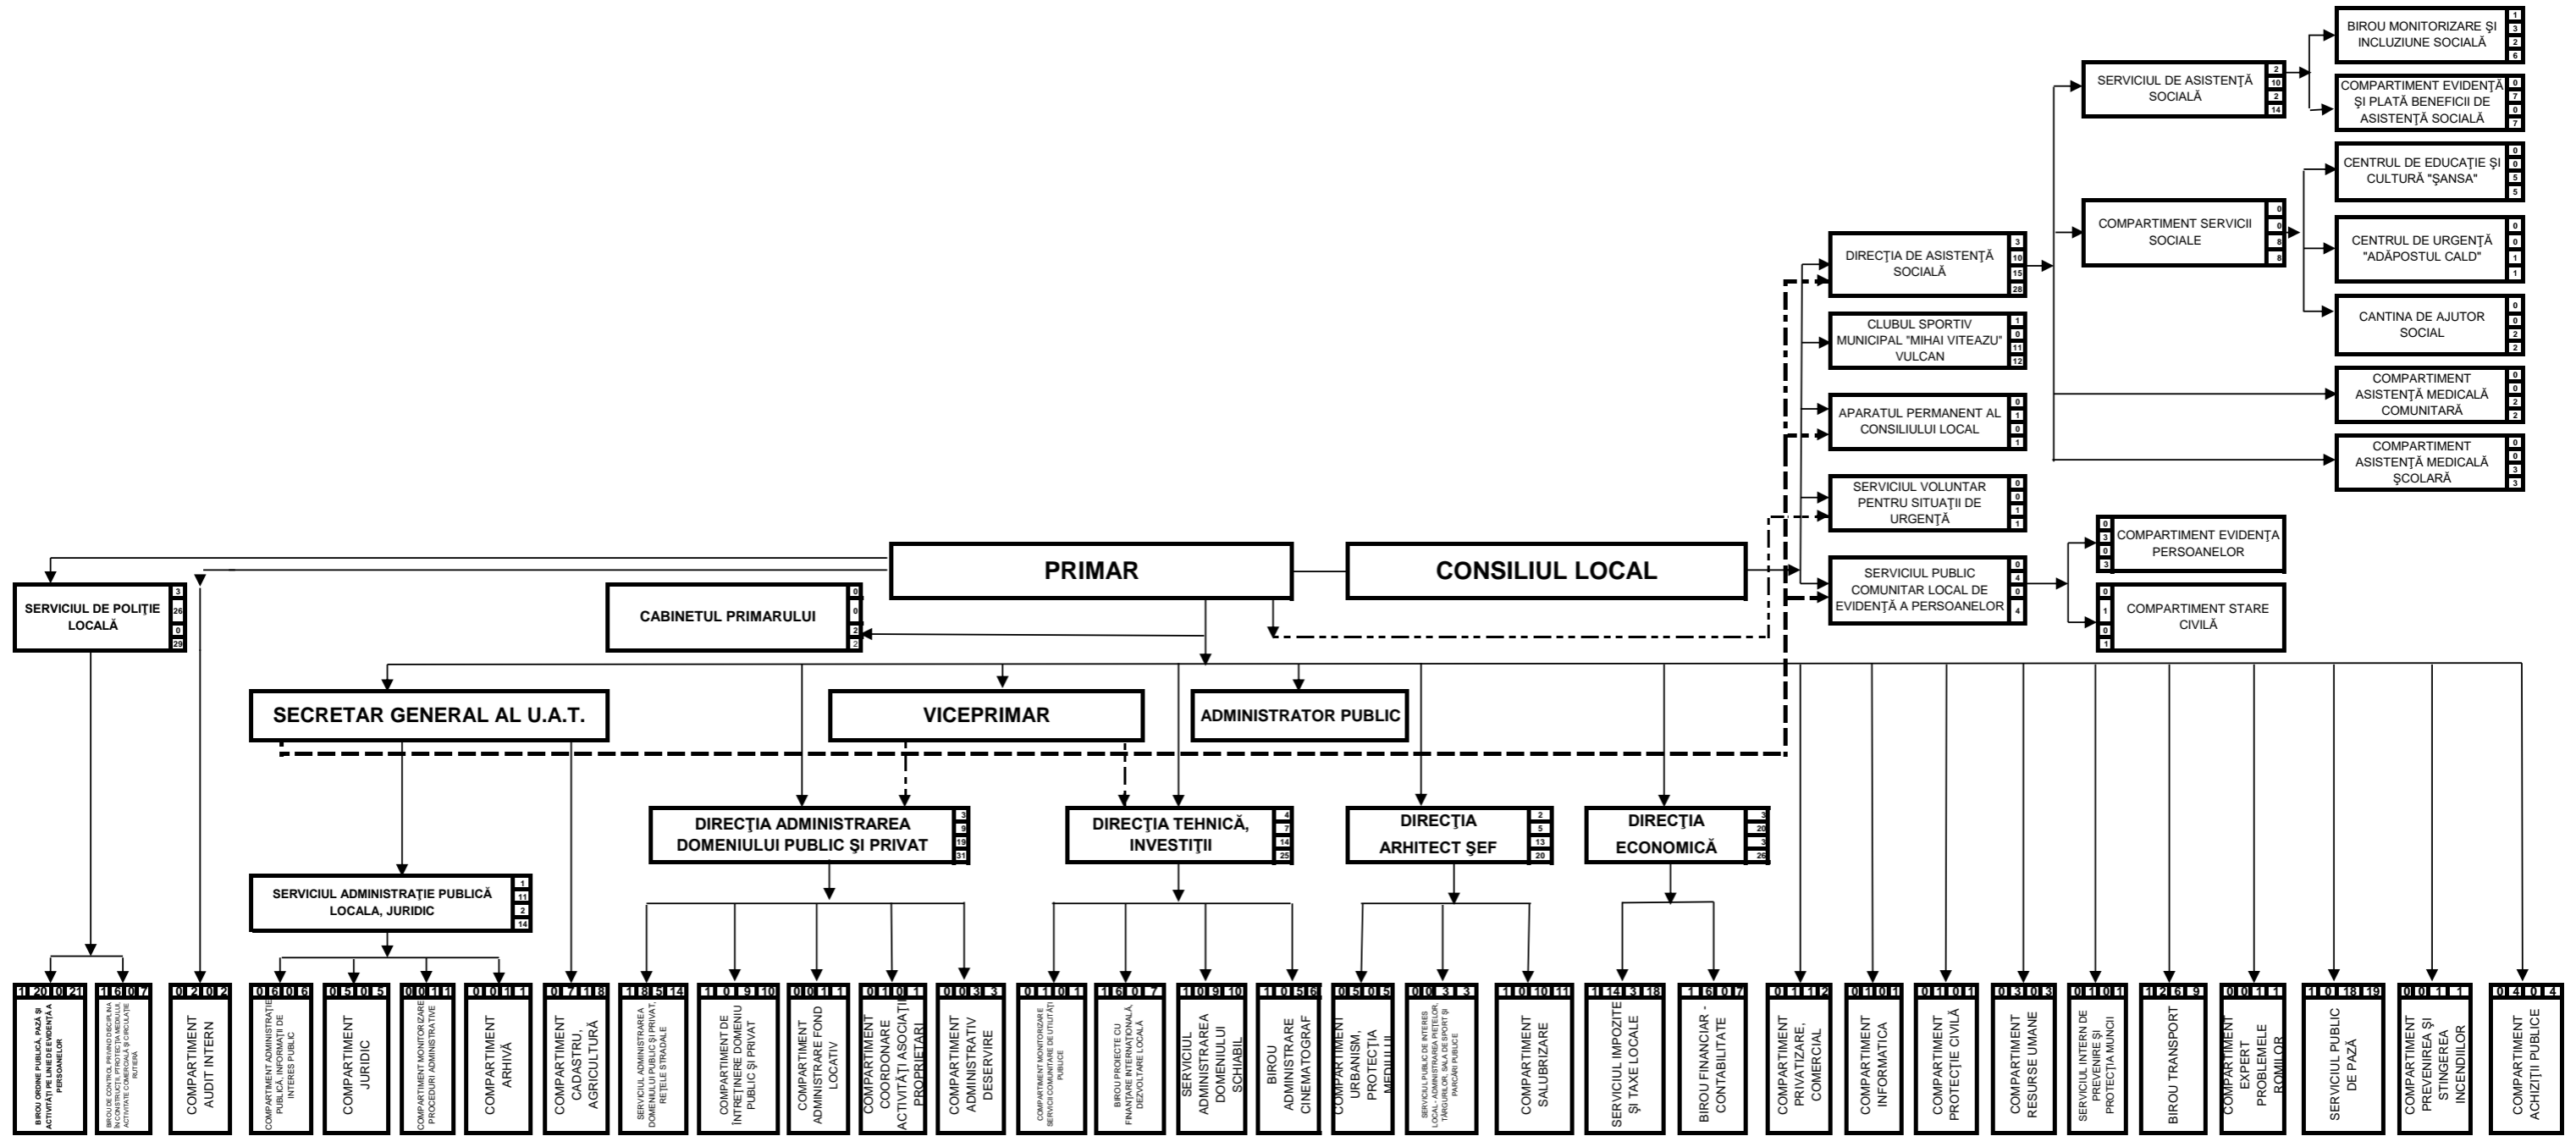

ORGANIGRAMA PRIMĂRII MUNICIPIULUI VULCAN

PREȘEDINTE DE ȘEDINȚĂ
GEORGE BĂLȚĂTU

CONTRASEMNEAZĂ: SECRETAR GENERAL
GABRIEL VELEA